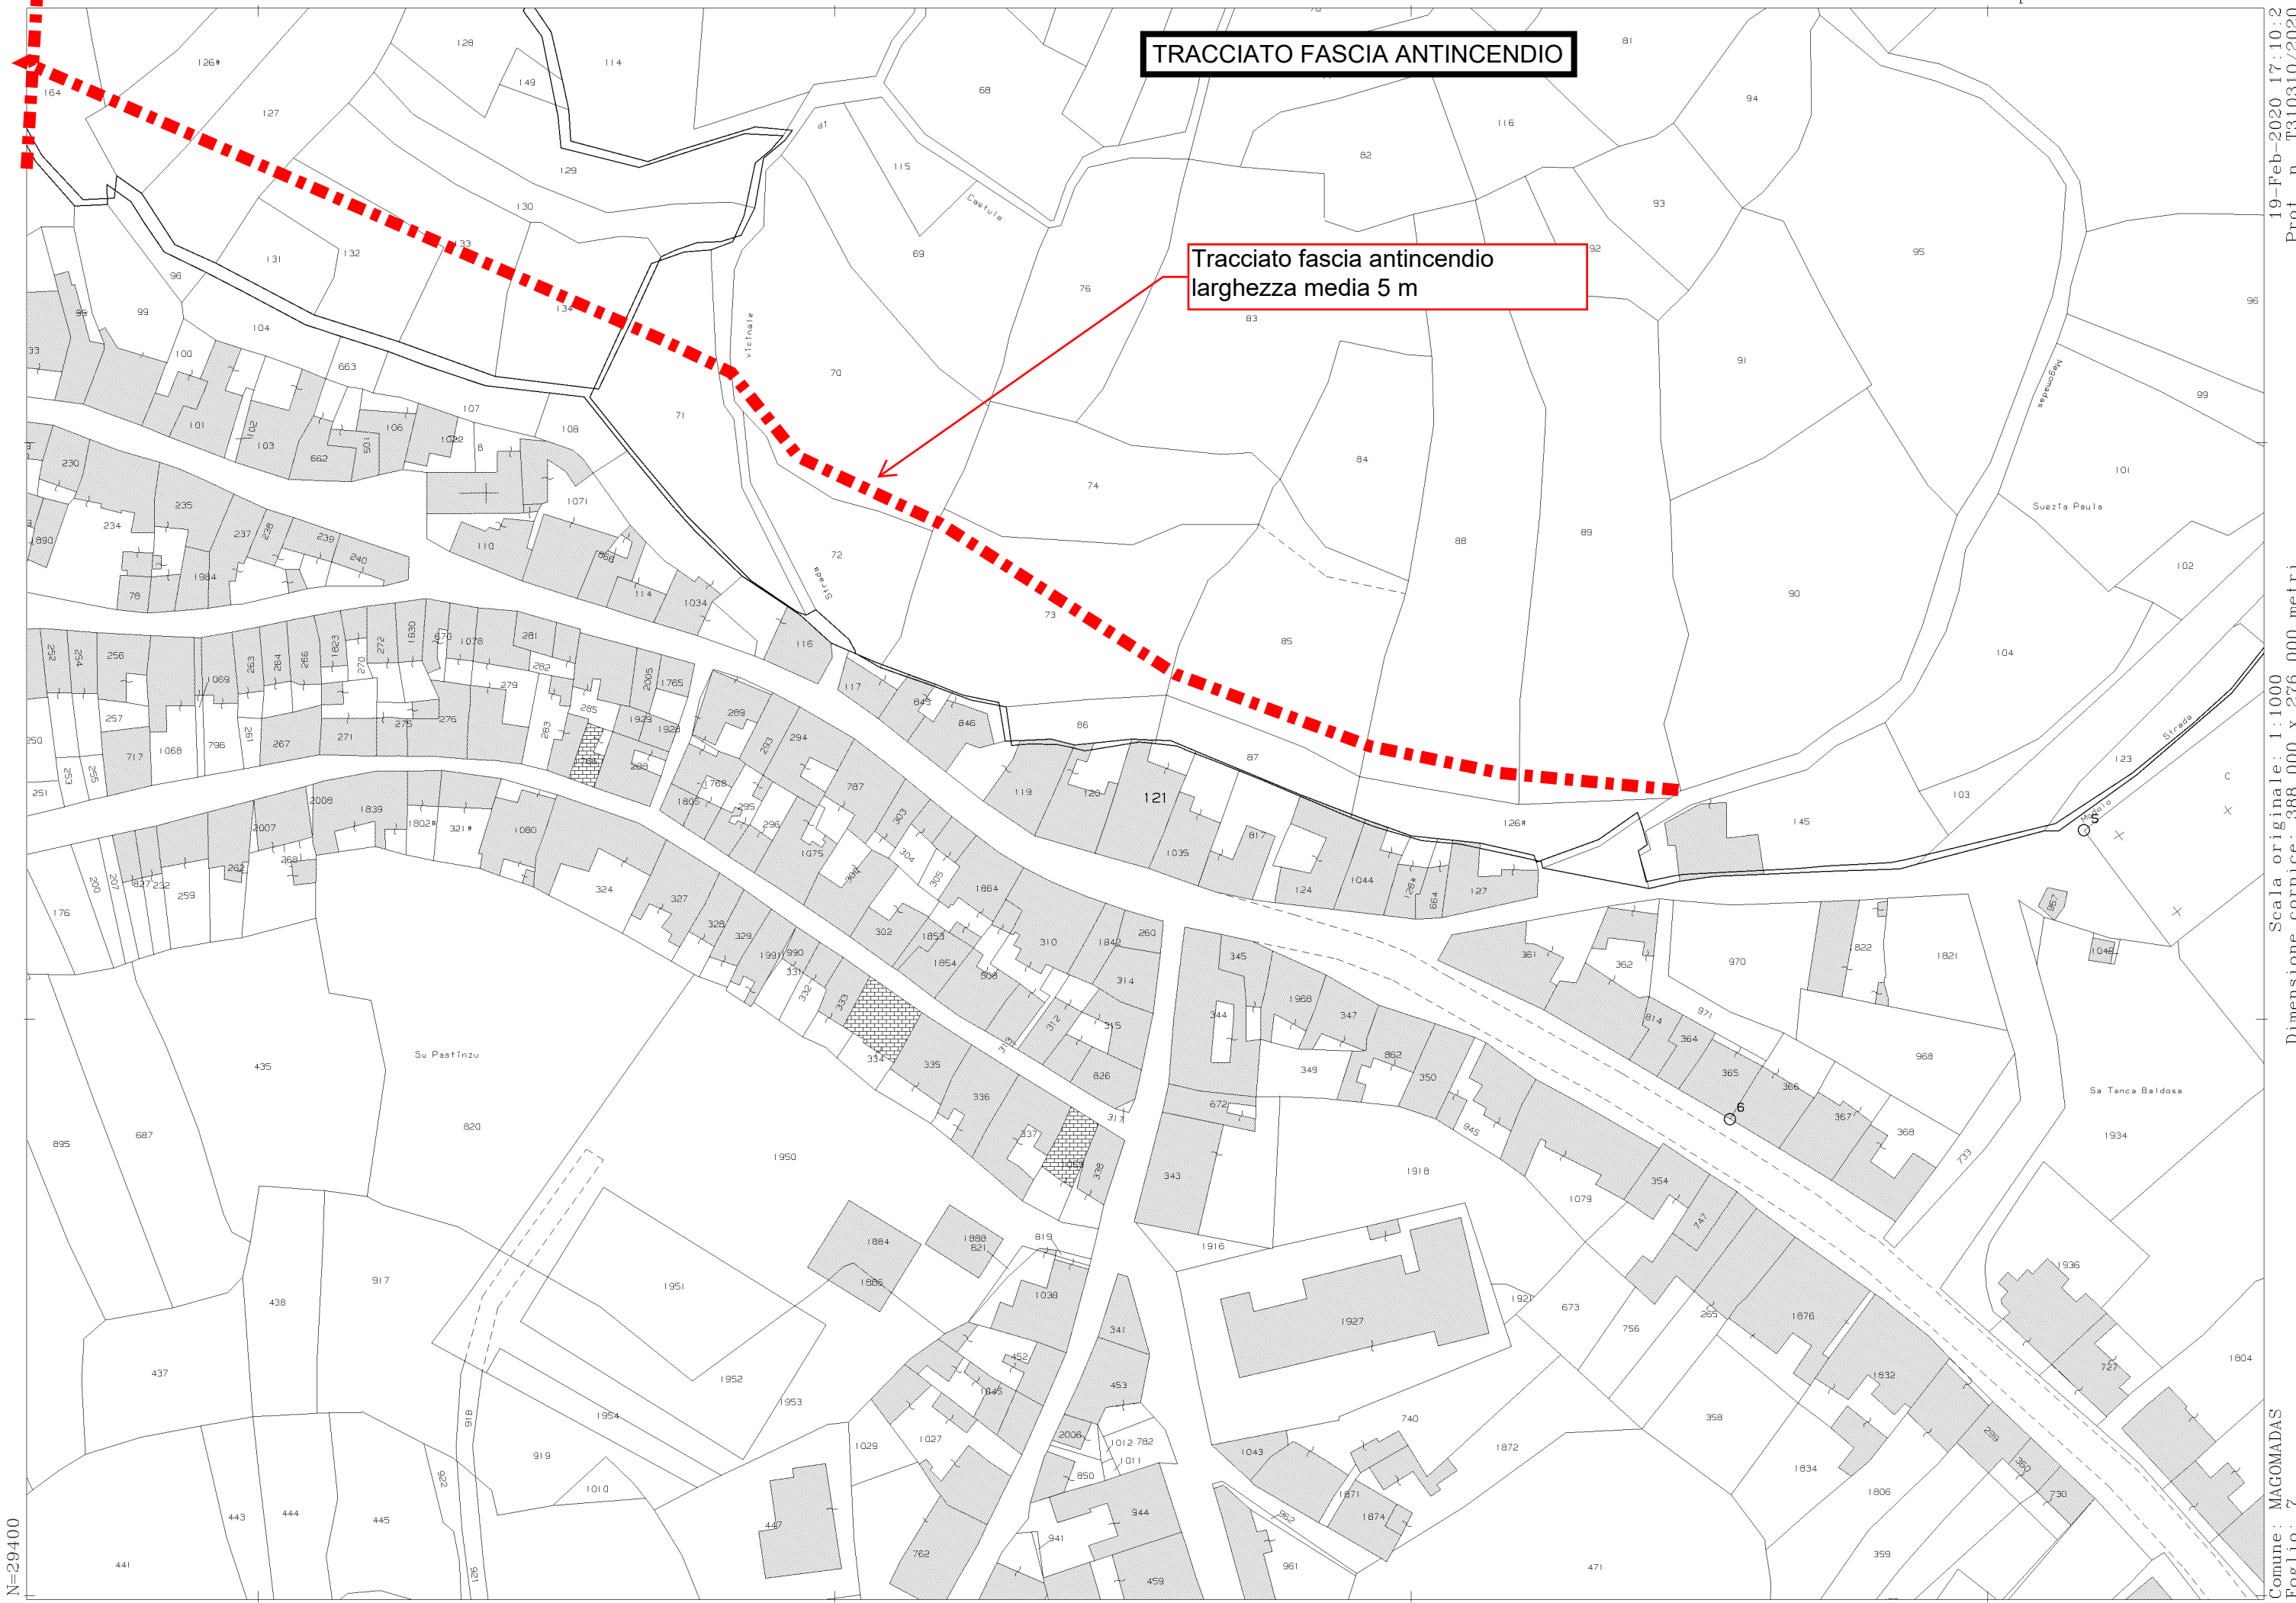

**TRACCIATO FASCIA ANTINCENDIO**

Tracciato fascia antincendio  
larghezza media 5 m

19-Feb-2020 17:10:2  
Prot. n. T310310/2020  
Scala originale: 1:1000  
Dimensione cornice: 388.000 x 276.000 metri  
Comune: MAGOMADAS  
Foglio: 7  
1 Particella: 121